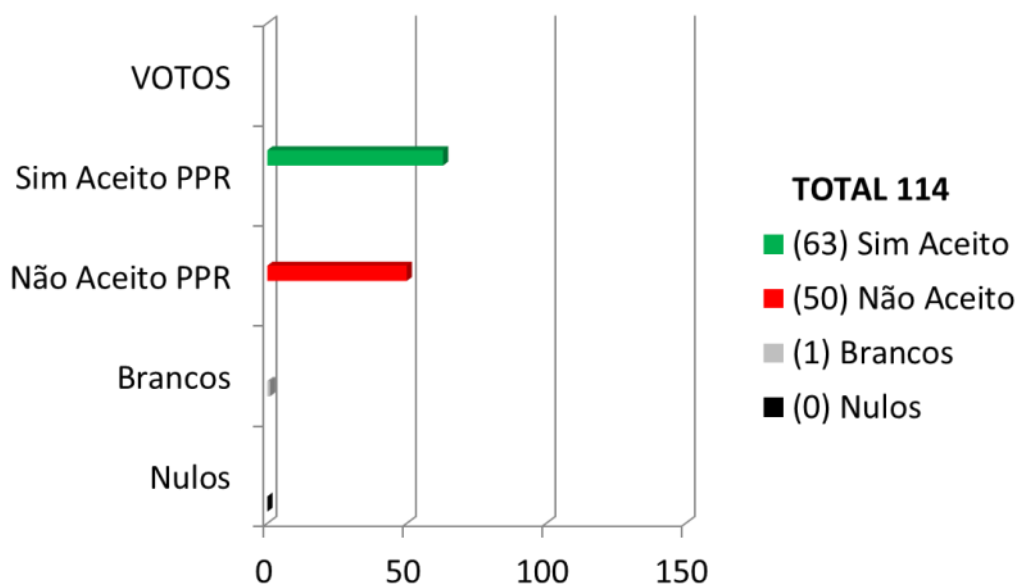

ALIMENTADOR

Base Territorial
Campinas, Hortolândia, Indaiatuba, Itu, Jaguariúna, Monte Mor,
Paulínia, Pedreira, Salto, Sumaré e Valinhos - SP

Informativo aos Associados Natos e Ativistas

BIMBO DO BRASIL LTDA.

EXPERIÊNCIA, UNIDADE E AÇÃO

Informamos a todos os trabalhadores o resultado da votação:

O numero total de votantes foram **114 trabalhadores**.

Diante disso, a Nova proposta da Empresa para o acordo coletivo de PPR 2024, foi **APROVADO por 55% dos trabalhadores**, sendo assim, pela decisão democrática, estaremos acatando a decisão da maioria dos trabalhadores e assinando o acordo.